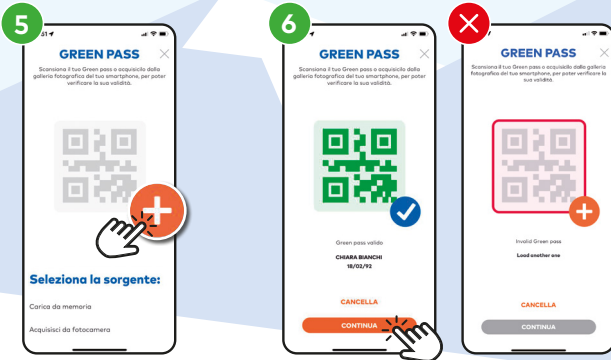

GREENPASS

5. Clicca l'icona arancione per caricare il tuo green pass e selezionalo dalla tua galleria fotografica oppure acquisiscilo con la fotocamera.
  Klicken Sie auf die orangefarbene Ikone, um Ihren EU QR Code Covid Certificate hinzuzufügen. Wählen Sie Ihren Covid QR Code aus der Bildgalerie aus oder machen Sie ein Foto.
  Click on the orange icon to add your EU QR Code Covid Certificate. Select your Covid QR Code from your photo gallery or take a picture.
6. Il tuo green pass è stato verificato. Clicca su "continua" e potrai sciare per tutta la giornata.
  Ihr Covid QR Code wurde geprüft. Klicken Sie auf "fortfahren" damit Sie einen ganzen Tag lang skifahren können.
  Your Covid QR Code has been verified. Click on "continue" and enjoy your whole ski day on the slopes!

Ihr Covid QR Code wurde geprüft. Klicken Sie auf "fortfahren" damit Sie einen ganzen Tag lang skifahren können. Your Covid QR Code has been verified. Click on "continue" and enjoy your whole ski day on the slopes!

Il tuo green pass NON è stato approvato. Per trovare eventuali soluzioni vai sul sito www.dolomitisuperski.com/FAQ oppure scansiona il QR Code accanto.

Ihr Covid QR Code wurde NICHT bestätigt. Mögliche Lösungen finden Sie unter www.dolomitisuperski.com/FAQ oder den QR-Code an der Seite.

Your Covid QR Code has NOT been approved. To find possible solutions visit www.dolomitisuperski.com/FAQ or scan the QR code alongside.

CHECK YOUR GREEN PASS EVERY DAY