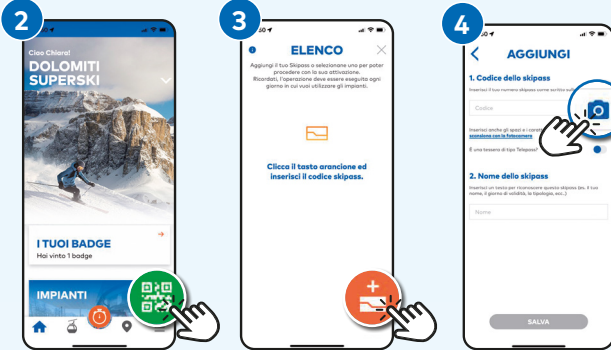

**REMEMBRE TO ACTIVATE EVERY DAY YOUR SKIPASS WITH YOUR COVID QR CODE**

**WE CARE ABOUT THE DOLOMITES**

**DOLOMITI SUPERSKI** 

# CHECK YOUR GREEN PASS EVERY DAY WITH THE DOLOMITI SUPERSKI APP

WE CARE ABOUT THE DOLOMITES

DOLOMITI SUPERSKI

Scarica la **Dolomiti Superski App** e assicurati di avere sempre la versione aggiornata.

Laden Sie die **Dolomiti Superski App** herunter und vergewissern Sie sich dass Sie immer die aktuelle Version installiert haben.

Download the **Dolomiti Superski App** and be sure to always have installed the latest version.

## SKIPASS

2. Clicca l'icona verde.  
Klicken Sie die grüne Ikone.  
Click on the green icon.
3. Clicca l'icona arancione per aggiungere i dati del tuo skipass.  
Klicken Sie auf die orangefarbene Ikone, um Ihre Skipass-Daten einzutragen.  
Click on the orange icon to add your skipass data.
4. Inserisci il codice skipass utilizzando la fotocamera oppure manualmente. Controlla che il codice sul tuo skipass corrisponda a quanto visualizzato sullo schermo. Inserisci il nome del titolare dello skipass.